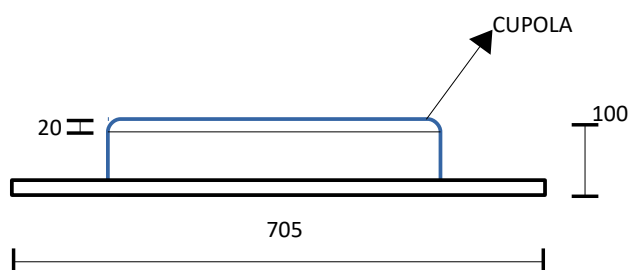

**SCHEMA TECNICA
LUCERNARIO PREVERNICIATO
PIANO CON CUPOLA
ARTICOLO 419**

- Lucernario in lamiera zincata spessore 7/10
- Verniciatura a polvere Ipossilica (non inquinante) nei colori TESTA DI MORO / ROSSO MATTONI
- Cupola in puro plexiglass color fumè. (ovvero VETRO Retinato/Temperato)
- Maniglia di apertura e sostegno cupola in polipropilene (PP)