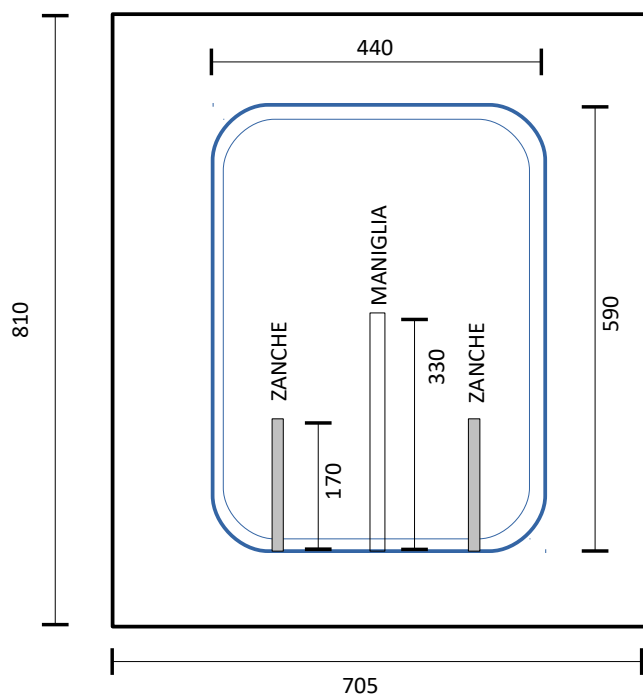

**SCHEMA TECNICA
LUCERNARIO PREVERNICIATO
PIANO CON CUPOLA
ARTICOLO 419**

- Lucernario in lamiera zincata spessore 7/10
- Verniciatura a polvere Ipossilica (non inquinante) nei colori TESTA DI MORO / ROSSO MATTONI
- Cupola in puro plexiglass color fumè. (ovvero VETRO Retinato/Temperato)
- Maniglia di apertura e sostegno cupola in polipropilene (PP)

fotografia