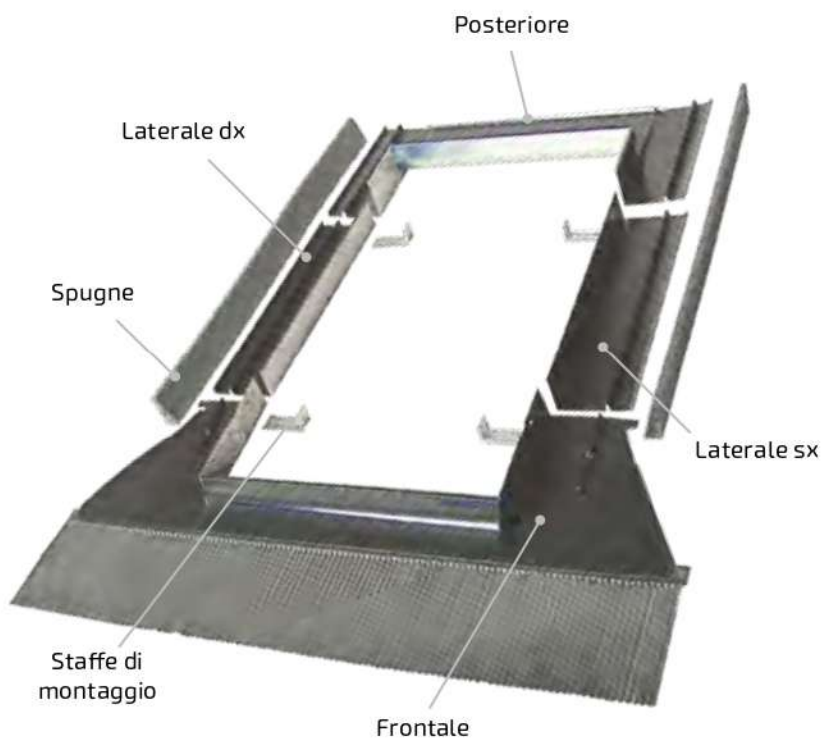

## RACCORDO UNIVERSALE PER FINESTRA DA MANSARDA

### CARATTERISTICHE

Alluminio preverniciato RAL7022

Spessore 0,8 mm

Verniciatura resine poliesteri 20 micron

Rame - spessore 0,65 mm

Tutte le viterie a contatto con l'esterno  
sono in acciaio inox

### MATERIALE

Alluminio preverniciato RAL 7022

Codice	Dimensioni Ax B cm	Confezione	U.M.
FM1R	48 X 98	1 PEZZO	PZ
FM2R	55 X 78	1 PEZZO	PZ
FM3R	55 X 98	1 PEZZO	PZ
FM4R	66 X 88	1 PEZZO	PZ
FM5R	66 X 118	1 PEZZO	PZ
FM6R	78 X 98	1 PEZZO	PZ
FM7R	78 X 118	1 PEZZO	PZ
FM8R	78 X 140	1 PEZZO	PZ
FM10R	94 X 98	1 PEZZO	PZ
FM11R	94 X 140	1 PEZZO	PZ
FM12R	114 X 118	1 PEZZO	PZ
FM13R	134 X 78	1 PEZZO	PZ