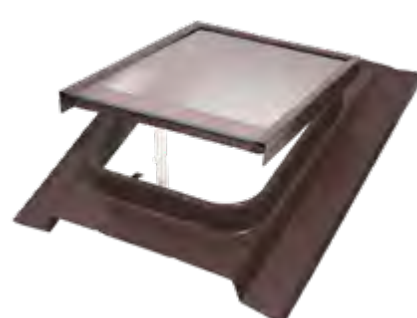

# LUCERNARI TRADIZIONALI SENZA PLISSETTATURA IN ALLUMINIO

Vetro Retinato

Piano

Cupola Policarbonato

Coppo

Vetro Temperato

Portoghese

## MATERIALE

Lamiera preverniciata

Codice	Descrizione	Colore	Spessore	Apertura	Confezione	U.M.
419	PIANO CON CUPOLA IN POLICARBONATO	R.M.	6 / 10	VASISTAS	1 PEZZO	PZ
419TM	PIANO CON CUPOLA IN POLICARBONATO	T.M.	6 / 10	VASISTAS	1 PEZZO	PZ
420	PIANO CON VETRO RETINATO	R.M.	6 / 10	VASISTAS	1 PEZZO	PZ
420TM	PIANO CON VETRO RETINATO	T.M.	6 / 10	VASISTAS	1 PEZZO	PZ
421	PIANO CON VETRO TEMPERATO	R.M.	6 / 10	VASISTAS	1 PEZZO	PZ
421TM	PIANO CON VETRO TEMPERATO	T.M.	6 / 10	VASISTAS	1 PEZZO	PZ
428	COPPO CON CUPOLA IN POLICARBONATO	R.M.	6 / 10	VASISTAS	1 PEZZO	PZ
428TM	COPPO CON CUPOLA IN POLICARBONATO	T.M.	6 / 10	VASISTAS	1 PEZZO	PZ
429	COPPO CON VETRO RETINATO	R.M.	6 / 10	VASISTAS	1 PEZZO	PZ
429TM	COPPO CON VETRO RETINATO	T.M.	6 / 10	VASISTAS	1 PEZZO	PZ
430	COPPO CON VETRO TEMPERATO	R.M.	6 / 10	VASISTAS	1 PEZZO	PZ
430TM	COPPO CON VETRO TEMPERATO	T.M.	6 / 10	VASISTAS	1 PEZZO	PZ
437	PORTOGHESE CON CUPOLA IN POLICARBONATO	R.M.	6 / 10	VASISTAS	1 PEZZO	PZ
437TM	PORTOGHESE CON CUPOLA IN POLICARBONATO	T.M.	6 / 10	VASISTAS	1 PEZZO	PZ
438	PORTOGHESE CON VETRO RETINATO	R.M.	6 / 10	VASISTAS	1 PEZZO	PZ
438TM	PORTOGHESE CON VETRO RETINATO	T.M.	6 / 10	VASISTAS	1 PEZZO	PZ
439	PORTOGHESE CON VETRO TEMPERATO	R.M.	6 / 10	VASISTAS	1 PEZZO	PZ
439TM	PORTOGHESE CON VETRO TEMPERATO	T.M.	6 / 10	VASISTAS	1 PEZZO	PZ