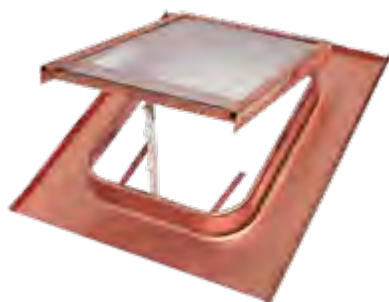

# LUCERNARI TRADIZIONALI SENZA PLISSETTATURA IN ALLUMINIO

Vetro Retinato

Piano

Cupola Policarbonato

Coppo

Vetro Temperato

Portoghese

## MATERIALE

Lamiera preverniciata

Codice	Descrizione	Colore	Spessore	Apertura	Confezione	U.M.
419	PIANO CON CUPOLA IN POLICARBONATO	R.M.	6 / 10	VASISTAS	1 PEZZO	PZ
419TM	PIANO CON CUPOLA IN POLICARBONATO	T.M.	6 / 10	VASISTAS	1 PEZZO	PZ
420	PIANO CON VETRO RETINATO	R.M.	6 / 10	VASISTAS	1 PEZZO	PZ
420TM	PIANO CON VETRO RETINATO	T.M.	6 / 10	VASISTAS	1 PEZZO	PZ
421	PIANO CON VETRO TEMPERATO	R.M.	6 / 10	VASISTAS	1 PEZZO	PZ
421TM	PIANO CON VETRO TEMPERATO	T.M.	6 / 10	VASISTAS	1 PEZZO	PZ
428	COPPO CON CUPOLA IN POLICARBONATO	R.M.	6 / 10	VASISTAS	1 PEZZO	PZ
428TM	COPPO CON CUPOLA IN POLICARBONATO	T.M.	6 / 10	VASISTAS	1 PEZZO	PZ
429	COPPO CON VETRO RETINATO	R.M.	6 / 10	VASISTAS	1 PEZZO	PZ
429TM	COPPO CON VETRO RETINATO	T.M.	6 / 10	VASISTAS	1 PEZZO	PZ
430	COPPO CON VETRO TEMPERATO	R.M.	6 / 10	VASISTAS	1 PEZZO	PZ
430TM	COPPO CON VETRO TEMPERATO	T.M.	6 / 10	VASISTAS	1 PEZZO	PZ
437	PORTOGHESE CON CUPOLA IN POLICARBONATO	R.M.	6 / 10	VASISTAS	1 PEZZO	PZ
437TM	PORTOGHESE CON CUPOLA IN POLICARBONATO	T.M.	6 / 10	VASISTAS	1 PEZZO	PZ
438	PORTOGHESE CON VETRO RETINATO	R.M.	6 / 10	VASISTAS	1 PEZZO	PZ
438TM	PORTOGHESE CON VETRO RETINATO	T.M.	6 / 10	VASISTAS	1 PEZZO	PZ
439	PORTOGHESE CON VETRO TEMPERATO	R.M.	6 / 10	VASISTAS	1 PEZZO	PZ
439TM	PORTOGHESE CON VETRO TEMPERATO	T.M.	6 / 10	VASISTAS	1 PEZZO	PZ