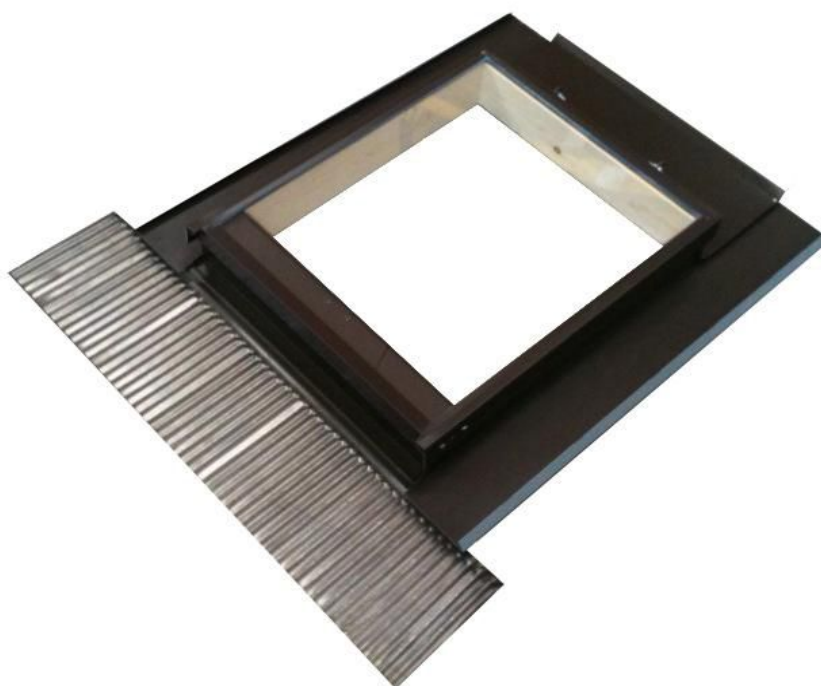

LUCERNARIO “PLAIN” UNICO E FACILE PER TUTTI I TIPI DI COPERTURA. LA SOLUZIONE ECONOMICA PER SOFFITTE NON ABITATE.

- **vetro temperato sp. 4 mm (rinforzato per la massima resistenza alle intemperie)**
- **dimensioni esterno cassa b x h 450 x 600 mm**
- **cassonetto in legno d'abete naturale**
- **apertura a vasistas con asta di apertura con 3 posizioni di fermo**
- **finitura esterna in lamiera plastificata color T.Moro o R.Mattone**
- **raccordo frontale in piombo plissettato per una facile adattabilità su tutti i tipi di copertura**