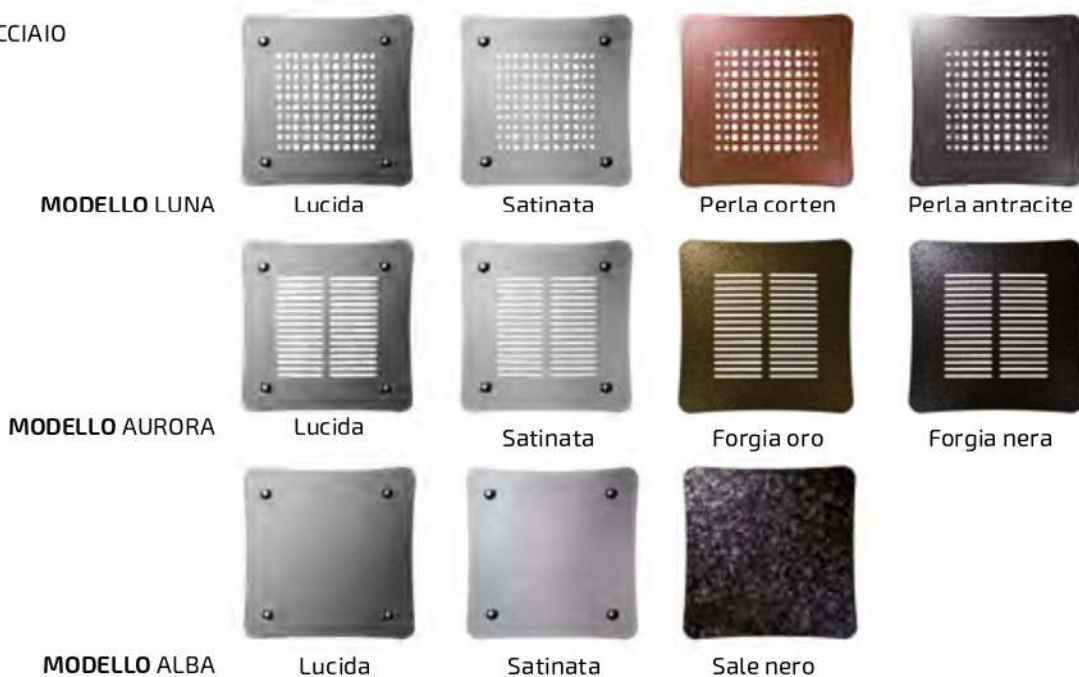

MATERIALE PELLE

MATERIALE LEGNO MASSELLO

MATERIALE VETRO

Codice	Dimensioni Griglia cm	Ø Raccordo mm	Confezione	U.M.
PELLE/080	20 X 20 - SP 2,5	80	1 PEZZO	PZ
PELLE/100	20 X 20 - SP 2,5	100	1 PEZZO	PZ
PELLE/120	20 X 20 - SP 2,5	120	1 PEZZO	PZ
LEGNO/080	20 X 20 - SP 2,5	80	1 PEZZO	PZ
LEGNO/100	20 X 20 - SP 2,5	100	1 PEZZO	PZ
LEGNO/120	20 X 20 - SP 2,5	120	1 PEZZO	PZ
VETRO/080	20 X 20 - SP 2,5	80	1 PEZZO	PZ
VETRO/100	20 X 20 - SP 2,5	100	1 PEZZO	PZ
VETRO/120	20 X 20 - SP 2,5	120	1 PEZZO	PZ

MATERIALE ACCIAIO

Codice	Dimensioni Griglia cm	Ø Raccordo mm	Confezione	U.M.
LUNA/080	20 X 20 - SP 2,5	80	1 PEZZO	PZ
LUNA/100	20 X 20 - SP 2,5	100	1 PEZZO	PZ
LUNA/120	20 X 20 - SP 2,5	120	1 PEZZO	PZ
AURORA/080	20 X 20 - SP 2,5	80	1 PEZZO	PZ
AURORA/100	20 X 20 - SP 2,5	100	1 PEZZO	PZ
AURORA/120	20 X 20 - SP 2,5	120	1 PEZZO	PZ
ALBA/080	20 X 20 - SP 2,5	80	1 PEZZO	PZ
ALBA/100	20 X 20 - SP 2,5	100	1 PEZZO	PZ
ALBA/120	20 X 20 - SP 2,5	120	1 PEZZO	PZ

Codice	Dimensioni Griglia cm	Ø Raccordo mm	Confezione	U.M.
VANITÀ/080	20 X 20 - SP 2,5	80	1 PEZZO	PZ
VANITÀ/100	20 X 20 - SP 2,5	100	1 PEZZO	PZ
VANITÀ/120	20 X 20- SP 2,5	120	1 PEZZO	PZ
ASTRO/080	20 X 20 - SP 2,5	80	1 PEZZO	PZ
ASTRO/100	20 X 20 - SP 2,5	100	1 PEZZO	PZ
ASTRO/120	20 X 20 - SP 2,5	120	1 PEZZO	PZ
GAIA/080	20 X 20 - SP 2,5	80	1 PEZZO	PZ
GAIA/100	20 X 20 - SP 2,5	100	1 PEZZO	PZ
GAIA/120	20 X 20 - SP 2,5	120	1 PEZZO	PZ
DIVA/080	20 X 20 - SP 2,5	80	1 PEZZO	PZ
DIVA/100	20 X 20 - SP 2,5	100	1 PEZZO	PZ
DIVA/120	20 X 20 - SP 2,5	120	1 PEZZO	PZ

MATERIALE
Gres ceramico

Bianca

Carrara

Botticino

Bianca

Carrara

Botticino

Codice	Dimensioni Griglia cm	Ø Raccordo mm	Confezione	U.M.
FLOWER/080	20 X 20 - SP 2,5	80	1 PEZZO	PZ
FLOWER/100	20 X 20 - SP 2,5	100	1 PEZZO	PZ
FLOWER/120	20 X 20 - SP 2,5	120	1 PEZZO	PZ
SNOW/080	DIAMETRO 20 - SP 2,5	80	1 PEZZO	PZ
SNOW/100	DIAMETRO 20 - SP 2,5	100	1 PEZZO	PZ
SNOW/120	DIAMETRO 20 - SP 2,5	120	1 PEZZO	PZ