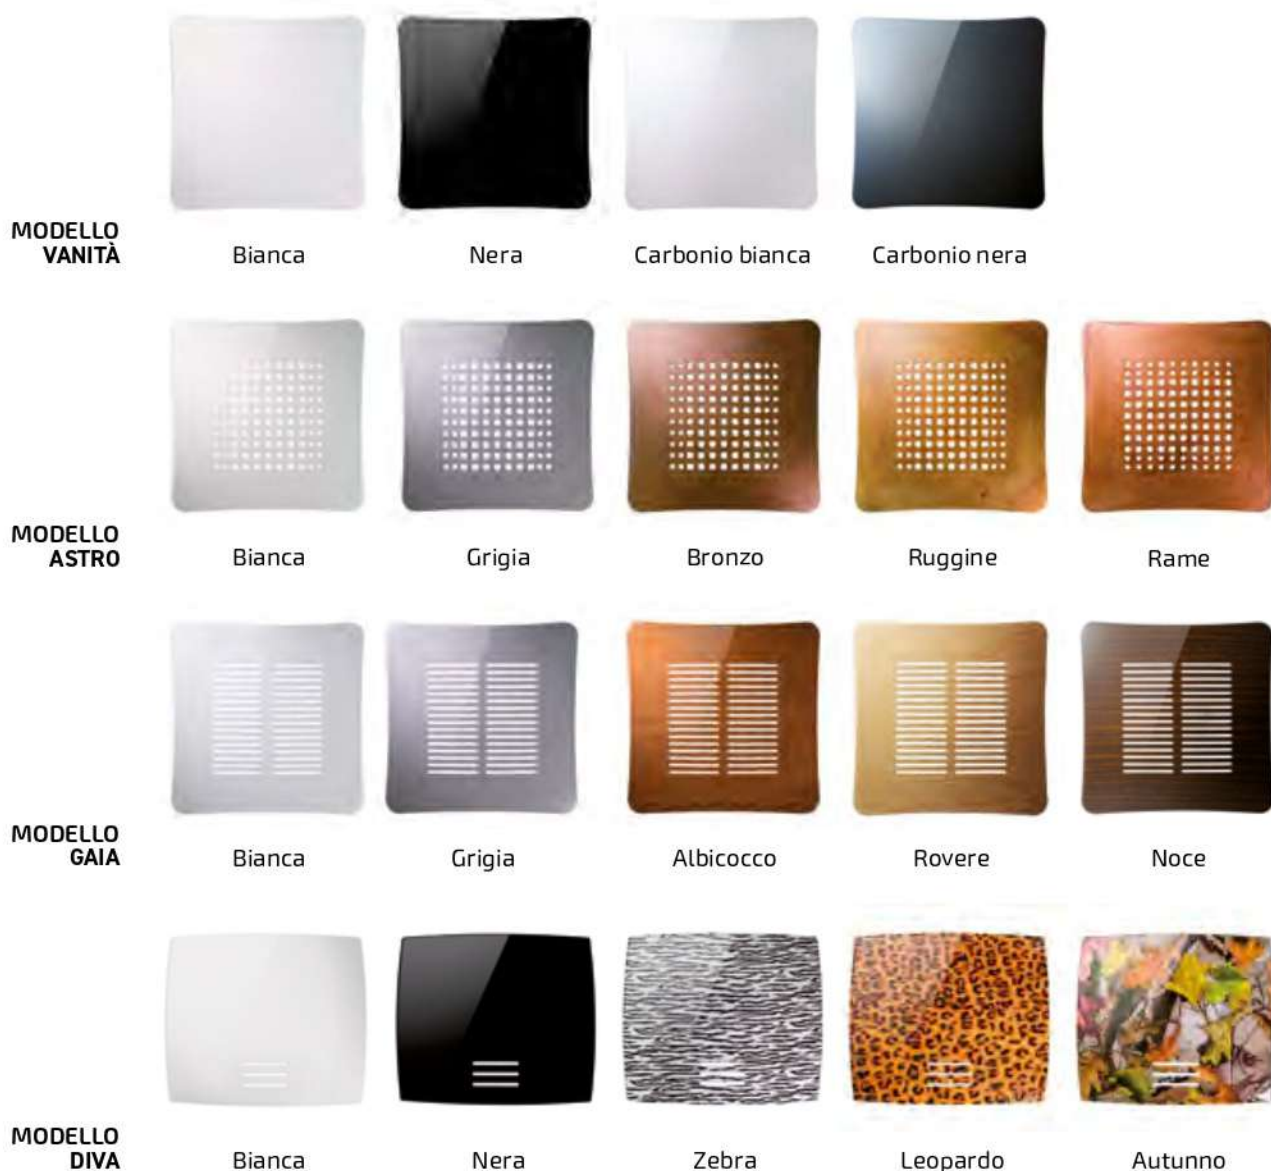

MATERIALE PELLE

MATERIALE LEGNO MASSELLO

MATERIALE VETRO

Codice	Dimensioni Griglia cm	Ø Raccordo mm	Confezione	U.M.
PELLE/080	20 X 20 - SP 2,5	80	1 PEZZO	PZ
PELLE/100	20 X 20 - SP 2,5	100	1 PEZZO	PZ
PELLE/120	20 X 20 - SP 2,5	120	1 PEZZO	PZ
LEGNO/080	20 X 20 - SP 2,5	80	1 PEZZO	PZ
LEGNO/100	20 X 20 - SP 2,5	100	1 PEZZO	PZ
LEGNO/120	20 X 20 - SP 2,5	120	1 PEZZO	PZ
VETRO/080	20 X 20 - SP 2,5	80	1 PEZZO	PZ
VETRO/100	20 X 20 - SP 2,5	100	1 PEZZO	PZ
VETRO/120	20 X 20 - SP 2,5	120	1 PEZZO	PZ

MATERIALE ACCIAIO

Codice	Dimensioni Griglia cm	Ø Raccordo mm	Confezione	U.M.
LUNA/080	20 X 20 - SP 2,5	80	1 PEZZO	PZ
LUNA/100	20 X 20 - SP 2,5	100	1 PEZZO	PZ
LUNA/120	20 X 20 - SP 2,5	120	1 PEZZO	PZ
AURORA/080	20 X 20 - SP 2,5	80	1 PEZZO	PZ
AURORA/100	20 X 20 - SP 2,5	100	1 PEZZO	PZ
AURORA/120	20 X 20 - SP 2,5	120	1 PEZZO	PZ
ALBA/080	20 X 20 - SP 2,5	80	1 PEZZO	PZ
ALBA/100	20 X 20 - SP 2,5	100	1 PEZZO	PZ
ALBA/120	20 X 20 - SP 2,5	120	1 PEZZO	PZ

Codice	Dimensioni Griglia cm	Ø Raccordo mm	Confezione	U.M.
VANITÀ/080	20 X 20 - SP 2,5	80	1 PEZZO	PZ
VANITÀ/100	20 X 20 - SP 2,5	100	1 PEZZO	PZ
VANITÀ/120	20 X 20- SP 2,5	120	1 PEZZO	PZ
ASTRO/080	20 X 20 - SP 2,5	80	1 PEZZO	PZ
ASTRO/100	20 X 20 - SP 2,5	100	1 PEZZO	PZ
ASTRO/120	20 X 20 - SP 2,5	120	1 PEZZO	PZ
GAIA/080	20 X 20 - SP 2,5	80	1 PEZZO	PZ
GAIA/100	20 X 20 - SP 2,5	100	1 PEZZO	PZ
GAIA/120	20 X 20 - SP 2,5	120	1 PEZZO	PZ
DIVA/080	20 X 20 - SP 2,5	80	1 PEZZO	PZ
DIVA/100	20 X 20 - SP 2,5	100	1 PEZZO	PZ
DIVA/120	20 X 20 - SP 2,5	120	1 PEZZO	PZ

MATERIALE
Gres ceramico

Bianca

Carrara

Botticino

Bianca

Carrara

Botticino

Codice	Dimensioni Griglia cm	Ø Raccordo mm	Confezione	U.M.
FLOWER/080	20 X 20 - SP 2,5	80	1 PEZZO	PZ
FLOWER/100	20 X 20 - SP 2,5	100	1 PEZZO	PZ
FLOWER/120	20 X 20 - SP 2,5	120	1 PEZZO	PZ
SNOW/080	DIAMETRO 20 - SP 2,5	80	1 PEZZO	PZ
SNOW/100	DIAMETRO 20 - SP 2,5	100	1 PEZZO	PZ
SNOW/120	DIAMETRO 20 - SP 2,5	120	1 PEZZO	PZ