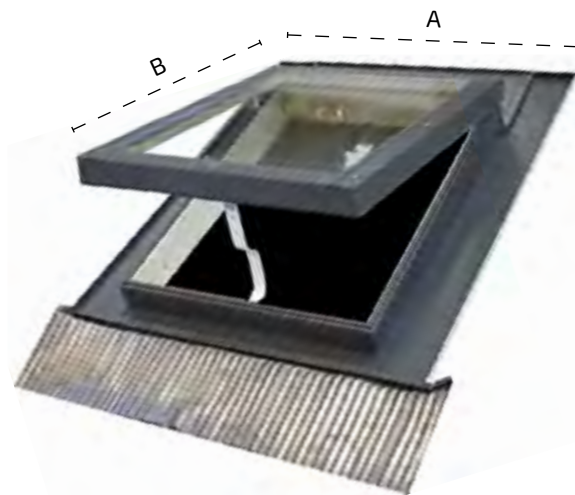

### DESCRIZIONE

- Lucernario EVOLVE per tetti isolati e ambienti non abitati
- Rivestimenti e raccordi in alluminio RAL 7022, 7/10 mm
- Vetro camera 4-9-4
- Cerniere e ferramenta esterna in acciaio inox
- Interno in legno d'abete massello selezionato
- Sistema di apertura ergonomicamente ottimale, con 3 posizioni di apertura compresa apertura totale
- A richiesta vetro antisfondamento stratificato 3+3-6-4

apertura laterale su ordinazione

Codice	Materiale	Apertura	Dimensioni AxB cm	Confezione	U.M.
EV4555	ALLUMINIO	VASISTAS	45 X 55	1 PEZZO	PZ
EV4580	ALLUMINIO	VASISTAS	45 X 80	1 PEZZO	PZ
EV5070	ALLUMINIO	VASISTAS	50 X 70	1 PEZZO	PZ
EV5090	ALLUMINIO	VASISTAS	50 X 90	1 PEZZO	PZ
EV5598	ALLUMINIO	VASISTAS	55 X 98	1 PEZZO	PZ
EV7480	ALLUMINIO	VASISTAS	74 X 80	1 PEZZO	PZ
EV7898	ALLUMINIO	VASISTAS	78 X 98	1 PEZZO	PZ
EV9050	ALLUMINIO	VASISTAS	90 X 50	1 PEZZO	PZ
EV9855	ALLUMINIO	VASISTAS	98 X 55	1 PEZZO	PZ

### DESCRIZIONE

- Apertura laterale 74X80 per l'uscita al tetto
- Passo uomo normativa

solo su ordinazione

Codice	Materiale	Apertura	Dimensioni AxB cm	Confezione	U.M.
SIC7480	ALLUMINIO	LATERALE DI SICUREZZA	74 X 80	1 PEZZO	PZ