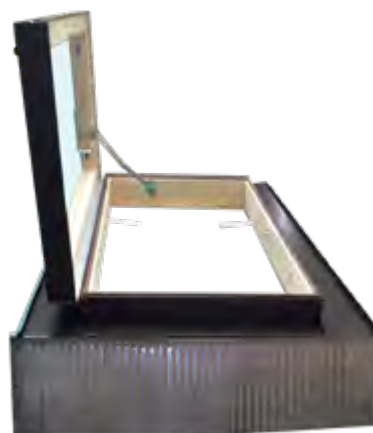

### DESCRIZIONE

- Lucernario EVOLVE per tetti isolati e ambienti non abitati
- Rivestimenti e raccordi in alluminio RAL 7022, 7/10 mm
- Vetro camera 4-9-4
- Cerniere e ferramenta esterna in acciaio inox
- Interno in legno d'abete massello selezionato
- Sistema di apertura ergonomicamente ottimale, con 3 posizioni di apertura compresa apertura totale
- A richiesta vetro antisfondamento stratificato 3+3-6-4

apertura laterale su ordinazione

Codice	Materiale	Apertura	Dimensioni AxB cm	Confezione	U.M.
EV4555	ALLUMINIO	VASISTAS	45 X 55	1 PEZZO	PZ
EV4580	ALLUMINIO	VASISTAS	45 X 80	1 PEZZO	PZ
EV5070	ALLUMINIO	VASISTAS	50 X 70	1 PEZZO	PZ
EV5090	ALLUMINIO	VASISTAS	50 X 90	1 PEZZO	PZ
EV5598	ALLUMINIO	VASISTAS	55 X 98	1 PEZZO	PZ
EV7480	ALLUMINIO	VASISTAS	74 X 80	1 PEZZO	PZ
EV7898	ALLUMINIO	VASISTAS	78 X 98	1 PEZZO	PZ
EV9050	ALLUMINIO	VASISTAS	90 X 50	1 PEZZO	PZ
EV9855	ALLUMINIO	VASISTAS	98 X 55	1 PEZZO	PZ

### DESCRIZIONE

- Apertura laterale 74X80 per l'uscita al tetto
- Passo uomo normativa

solo su ordinazione

Codice	Materiale	Apertura	Dimensioni AxB cm	Confezione	U.M.
SIC7480	ALLUMINIO	LATERALE DI SICUREZZA	74 X 80	1 PEZZO	PZ