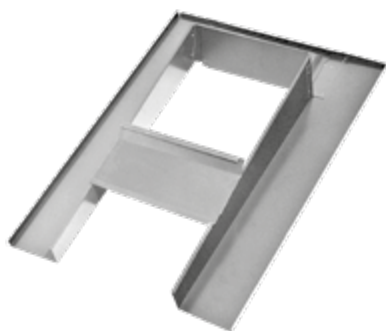

# CONVERSA APERTA REGOLABILE E CHIUSURA REGOLABILE

specificare in fase d'ordine se per tegola o coppo

solo su ordinazione

**MATERIALE**  
Lamiera zincata sp 6/10

**MATERIALE**  
Lamiera preverniciata T.M. sp 6/10

**MATERIALE**  
Rame sp 6/10

solo su ordinazione

**MATERIALE**  
Lamiera zincata sp 6/10

**MATERIALE**  
Lamiera preverniciata T.M. sp 6/10

**MATERIALE**  
Rame sp 6/10

Codice	Descrizione	Altezza Collare cm	Modello cm	L. Interna del Gambo cm	Confezione	U.M.
850	APERTA ZINCATA	15	MOD. 18 - DA 18 A 30	56,5	6 PEZZI	PZ
851	APERTA ZINCATA	15	MOD. 30 - DA 30 A 55	66,5	6 PEZZI	PZ
852	APERTA ZINCATA	15	MOD. 50 - DA 50 A 95	77,5	6 PEZZI	PZ
853	APERTA P.V.	15	MOD. 18 - DA 18 A 30	56,5	6 PEZZI	PZ
854	APERTA P.V.	15	MOD. 30 - DA 30 A 55	66,5	6 PEZZI	PZ
855	APERTA P.V.	15	MOD. 50 - DA 50 A 95	77,5	6 PEZZI	PZ
856	APERTA RAME	15	MOD. 18 - DA 18 A 30	56,5	6 PEZZI	PZ
857	APERTA RAME	15	MOD. 30 - DA 30 A 55	66,5	6 PEZZI	PZ
858	APERTA RAME	15	MOD. 50 - DA 50 A 95	77,5	6 PEZZI	PZ
375	CHIUSA ZINCATA	15	MOD. 18 - DA 18 A 30	12	6 PEZZI	PZ
376	CHIUSA ZINCATA	15	MOD. 30 - DA 30 A 55	12	6 PEZZI	PZ
377	CHIUSA ZINCATA	15	MOD. 50 - DA 50 A 95	12	6 PEZZI	PZ
381	CHIUSA P.V.	15	MOD. 18 - DA 18 A 30	12	6 PEZZI	PZ
382	CHIUSA P.V.	15	MOD. 30 - DA 30 A 55	12	6 PEZZI	PZ
383	CHIUSA P.V.	15	MOD. 50 - DA 50 A 95	12	6 PEZZI	PZ
384	CHIUSA RAME	15	MOD. 18 - DA 18 A 30	12	6 PEZZI	PZ
385	CHIUSA RAME	15	MOD. 30 - DA 30 A 55	12	6 PEZZI	PZ
386	CHIUSA RAME	15	MOD. 50 - DA 50 A 95	12	6 PEZZI	PZ