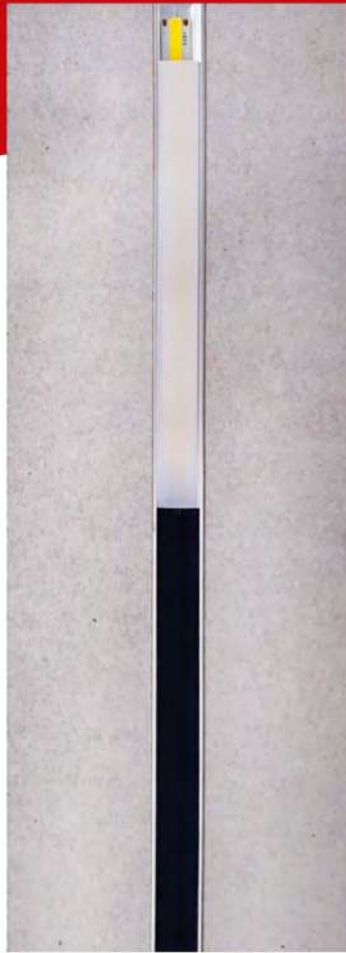

TECNOLOGIE PER L'EDILIZIA

WWW.BILDEX.IT

DRline

SISTEMI COSTRUTTIVI A SECCO

BILDEXLED

mm 2000 x mm 115

Tipologia profilo BILDEXLED (esempio)

COMPONENTI SPECIALI