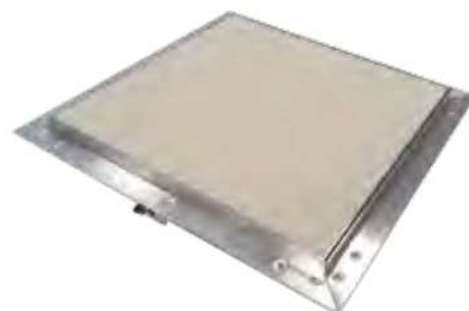

BOTOLA QUADRATA CARTONGESSO QUADRATE LINEA "QUALITÀ"

MADE IN ITALY

DESCRIZIONE

botola di ispezione in cartongesso con lastra standard, sportello estraibile, apertura a vasistas, sp. 12,5

Codice	Luce netta mm	Confezione	Imballaggio
BT20	200 X 200	SCATOLA	2PZ.
BT30	300 X 300	SCATOLA	2PZ.
BT40	400 X 400	SCATOLA	2PZ.
BT50	500 X 500	SCATOLA	2PZ.
BT60	600 X 600	SCATOLA	2PZ.

BOTOLA QUADRATA CARTONGESSO

DESCRIZIONE

Botola di ispezione in cartongesso con lastra IDRO sp. 12,5 incollata, **feltro antipolvere**, sportello estraibile, apertura a vasistas

Codice	Luce netta mm	Confezione	Imballaggio
BT20X	200 X 200	SCATOLA	2PZ.
BT30X	300 X 300	SCATOLA	2PZ.
BT40X	400 X 400	SCATOLA	2PZ.
BT50X	500 X 500	SCATOLA	2PZ.
BT60X	600 X 600	SCATOLA	2PZ.

BOTOLA QUADRATA CARTONGESSO "GRANDI DIMENSIONI"

DESCRIZIONE

Botola di ispezione in cartongesso con lastra idro sp. 12,5 Avvitata, sportello estraibile, apertura a vasistas

Codice	Luce netta mm	Confezione	Imballaggio
BT7070X	700 X 700	PLURIBALL	1PZ.
BT8080X	800 X 800	PLURIBALL	1PZ.
BT9090X	900 X 900	PLURIBALL	1PZ.
BT100100X	1000 X 1000	PLURIBALL	1PZ.
BT120120X	1200 X 1200	PLURIBALL	1PZ.

BOTOLA QUADRATA CARTONGESSO TELAIO BIANCO

DESCRIZIONE

Botola di ispezione con **telaio laccato bianco**, lastra in cartongesso IDRO sp. 12,5 avvitata, sportello estraibile, apertura a vasistas

Codice	Luce netta mm	Confezione	Imballaggio
BT20XW	200 X 200	SCATOLA	2PZ.
BT30XW	300 X 300	SCATOLA	2PZ.
BT40XW	400 X 400	SCATOLA	2PZ.
BT50XW	500 X 500	SCATOLA	2PZ.
BT60XW	600 X 600	SCATOLA	2PZ.