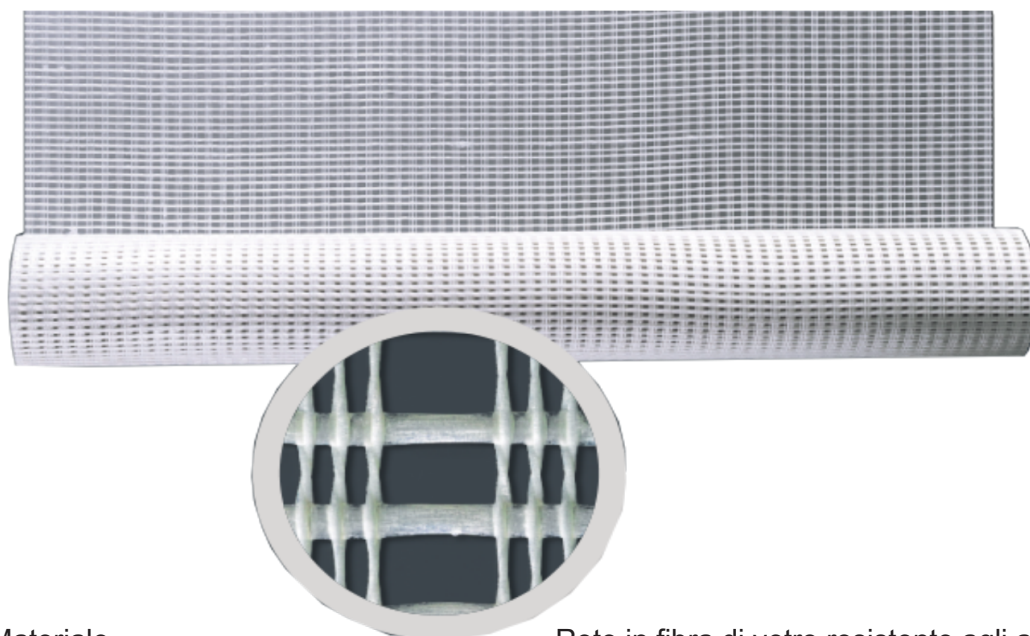

## RETE CAPPOTTO STRONG

# AR330

Materiale	Rete in fibra di vetro resistente agli alcali
Lunghezza	25 m ( $\pm 1\%$ )
Altezza	100 cm ( $\pm 1\%$ )
Misura rete (maglia)	9,0 ( $\pm 1$ ) mm x 6,0 ( $\pm 1$ ) mm
Colore	Bianca
PESO	320 g/m <sup>2</sup> ( $\pm 5\%$ )
Contenuto Organico	20 ( $\pm 4$ )%
Resistenza Media Tensione (ORDITO/TRAMA)	$\geq 84$ N/mm / $\geq 96$ N/mm
Allungamento (ORDITO/TRAMA)	$\leq 5$ % / $\leq 5$ %
Reazione al Fuoco	F
Certificazione	ETAG004
Packing: Il rotolo vengono impacchettati in verticale in scatole di cartone, su un pallet.	
Magazzino: I rotoli devono restare in luoghi asciutti. Temperatura di magazzino da -10°C a + 40 °C.	
Norme: È compito del progettista valutare l'utilizzo del prodotto in funzione della legislazione vigente e delle norme di riferimento.	