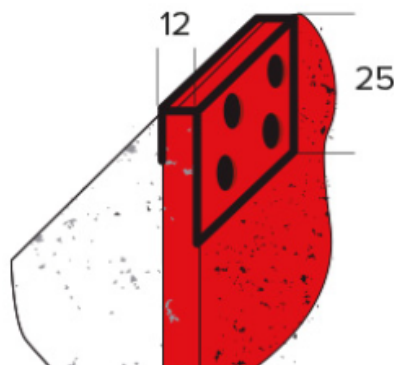

913P

PARABORDO AUTOBLOCCANTE IN LAMIERA ZINCATA

Materiale: Lamiera zincata spessore 5/10

Spessore Intonaco : 1,5 mm

Spessore Lastra: 12 mm

Dimensioni: 25x12x14,5mm

Lunghezza barra: 3000mm

Confezione: 30barre = 90 mtl

Utilizzo: per interni

CONFORMITA' NORMA
UNI EN 13964

Norme:

È compito del progettista valutare l'utilizzo del prodotto in funzione della legislazione vigente e delle norme di riferimento.

La presente scheda tecnica sostituisce ed annulla le precedenti. Le informazioni riportate nella presente corrispondono alle nostre attuali conoscenze. Da esse non possono derivare nostre responsabilità e nessuna rivalsa. Bildex si riserva il diritto di modificare caratteristiche tecniche e modelli senza obbligo di preavviso.