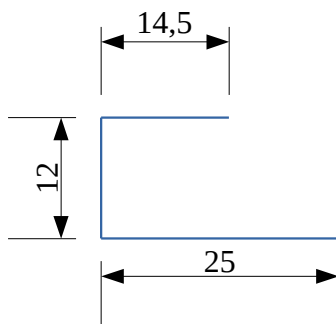

CONFORMITA' NORMA
UNI EN 13964

Norme:

È compito del progettista valutare l'utilizzo del prodotto in funzione della legislazione vigente e delle norme di riferimento.

La presente scheda tecnica sostituisce ed annulla le precedenti. Le informazioni riportate nella presente corrispondono alle nostre attuali conoscenze. Da esse non possono derivare nostre responsabilità e nessuna rivalsa. Bildex si riserva il diritto di modificare caratteristiche tecniche e modelli senza obbligo di preavviso.

Bildex S.r.l. - Via Della Filanda, 7/9 - 37060 Lugagnano di Sona - Verona - Italy
tel +39 045 670 43 55 - Fax +39 045 675 68 97 - info@bildex.it - www.bildex.it