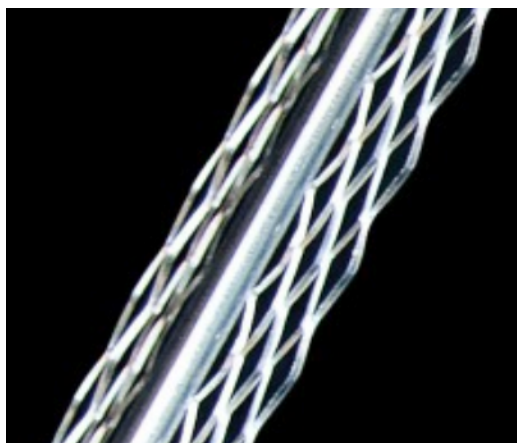

909

PARASPIGOLO 5 MAGLIE IN ALLUMINIO

Lunghezza barre: 2,80 mt
Spessore intonaco: 10mm
Lato: 38mm
Imballo: 50 barre
Impiego: Interno
Materiale: Alluminio
Conformità: **UNI EN 13964**

Materiale: Alluminio naturale tipo P ALP 99,5 UNI 4507 - 6/10