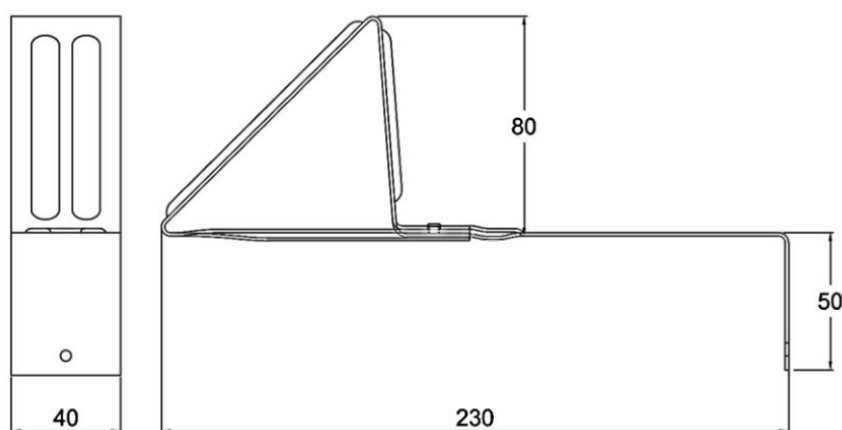

Disegno tecnico

Norme:

È compito del progettista valutare l'utilizzo del prodotto in funzione della legislazione vigente e delle norme di riferimento.

La presente scheda tecnica sostituisce ed annulla le precedenti. Le informazioni riportate nella presente corrispondono alle nostre attuali conoscenze. Da esse non possono derivare nostre responsabilità e nessuna rivalsa. Bildex si riserva il diritto di modificare caratteristiche tecniche e modelli senza obbligo di preavviso.

Bildex S.r.l. - Via Della Filanda, 7/9 - 37060 Lugagnano di Sona - Verona - Italy
tel +39 045 670 43 55 - Fax +39 045 675 68 97 - info@bildex.it - www.bildex.it