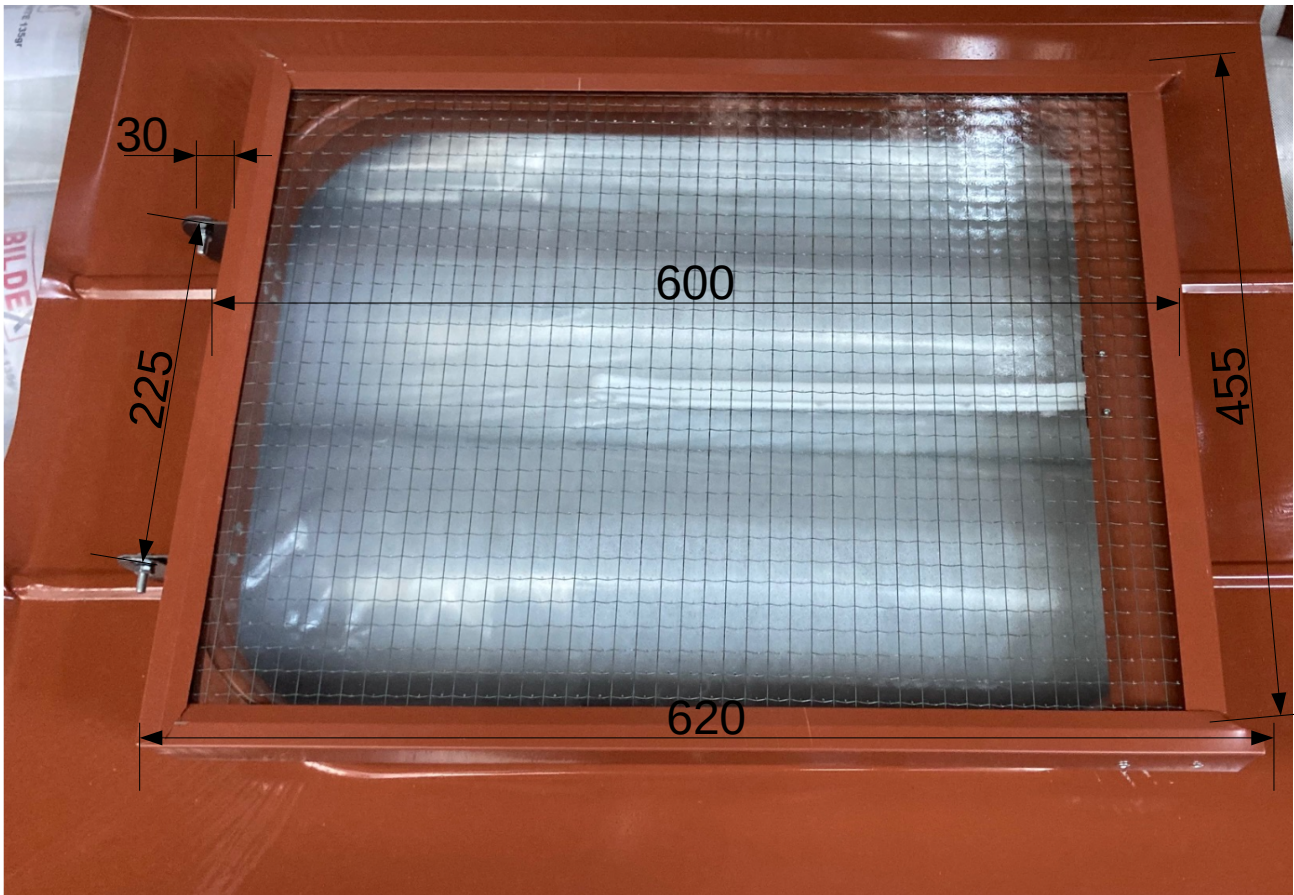

TELAIO CON VETRO PER LUCERNARIO

DIMENSIONI INTERNE:
445 X 590mm