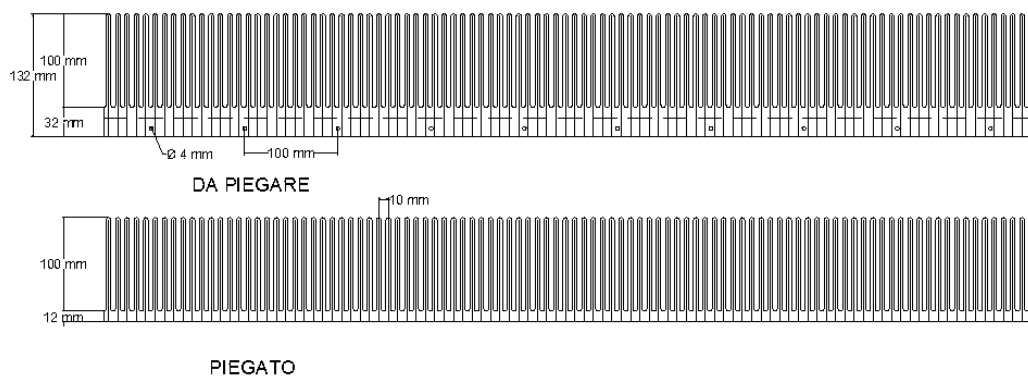

PETTINE PARAPASSERO

Accessorio in lamiera zincata preverniciata che viene installato per evitare che i volatili nidifichino nella camera di areazione, comunque garantendo un adeguato passaggio d'aria.

Materiale impiegato

Lamiera zincata preverniciata

Spessore Lamiera

0,5mm

Verniciatura

Colore Testa di Moro

Larghezza - Lunghezza

132mm 1000mm

Disegno Tecnico