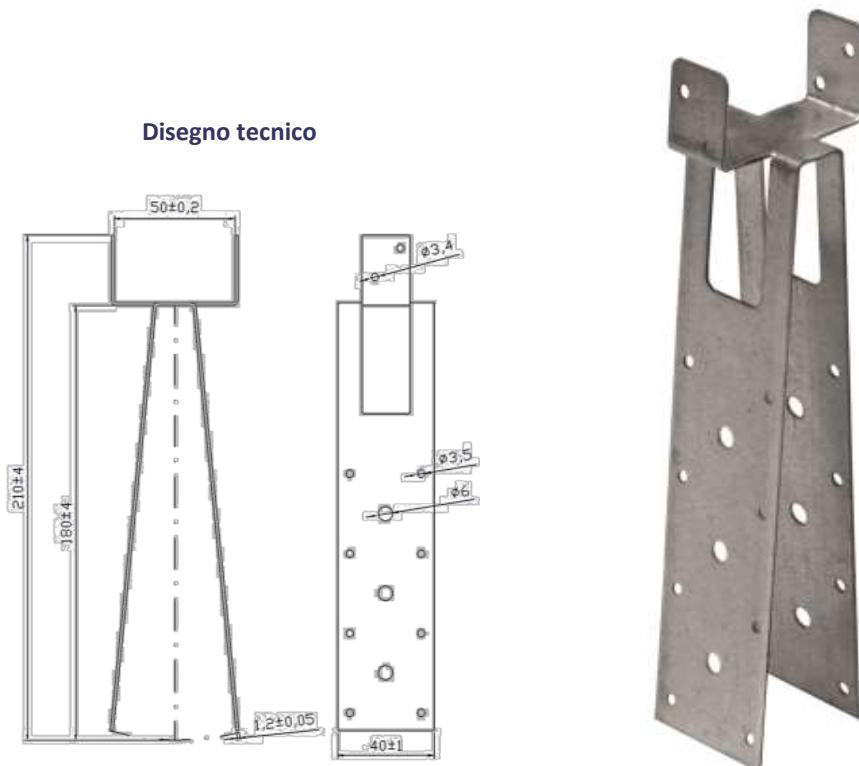

1160H25

BILDEX®

TECNOLOGIE PER L'EDILIZIA

STAFFA PORTALISTELLO H25cm

Materiale: Acciaio DX51D spessore 12/10

Disegno tecnico

	UM	Valore	
Codice articolo BILDEX		1160H25	
Altezza totale	mm	280	±4mm
Altezza utile	mm	250	±4mm
Laghezza di sede del listello	mm	50	±0,2mm
Ingombro	mm	40x50x280	circa
Pretrattamento materiale		zincatura a caldo 140 g/m²	
Colore		grigio	
massa	g/pz	178	±5g/pz