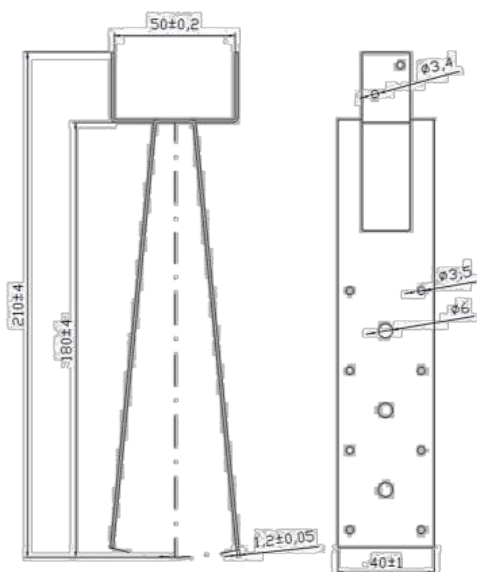

1160**STAFFA PORTALISTELLO****Materiale:** Acciaio DX51D spessore 12/10**Disegno tecnico**

	UM	Valore	
Codice articolo BILDEX		1160	
Altezza totale	mm	210	±4mm
Altezza utile	mm	180	±4mm
Laghezza di sede del listello	mm	50	±0,2mm
Ingombro	mm	40x50x210	circa
Pretrattamento materiale	zincatura a caldo 140 g/m²		
Colore	grigio		
massa	g/pz	136	±5g/pz